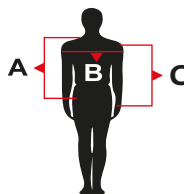

MICROPOLAR HOMBRE MANGA LARGA

CÓDIGO: 03179

100% Poliéster

300 Gramos

XS - S - M - L - XL - XXL

- Cuello elevado
- Manga con puño sesgado
- Pretina en basta

Detalle de cuello

Detalle de cierre

Detalle de puño

TABLA DE MEDIDA

APLICACIÓN

Tallas	Medidas en Cm	XS	S	M	L	XL	XXL
A	Largo total	67	69	71	73	75	77
B	Contorno de pecho	51	54	57	60	63	66
C	Largo mangas	60	61,5	63	64,5	66	67,5

DIFERENCIACIÓN

CERTIFICACIONES